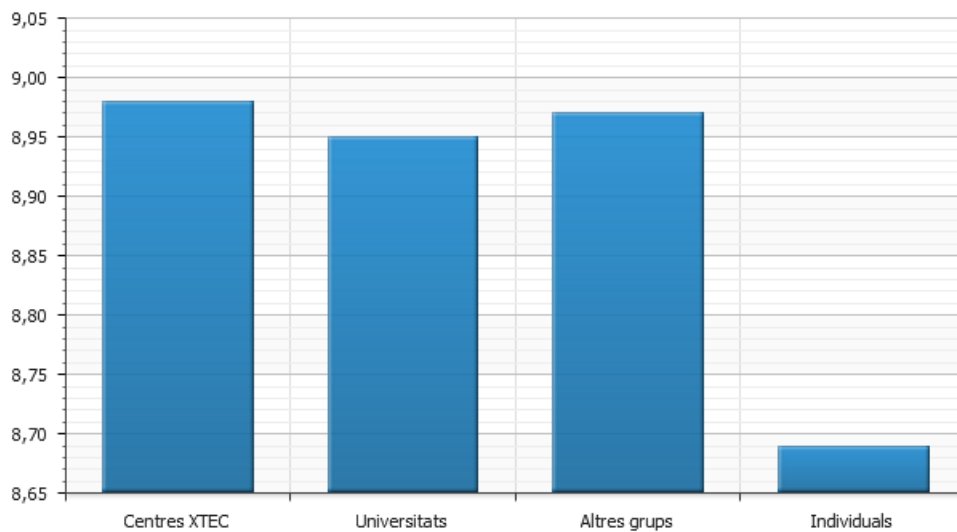

Visites al Parlament (23/03/2015)

Enquestes de valoració

Valoreu la forma de reservar la visita (1-10)

Valoreu l'interès de la visita (1-10)

Valoreu l'explicació de la visita (1- 10)

Valoreu la dinàmica de la visita (1-10)

Valoreu la durada de la visita (1-10)