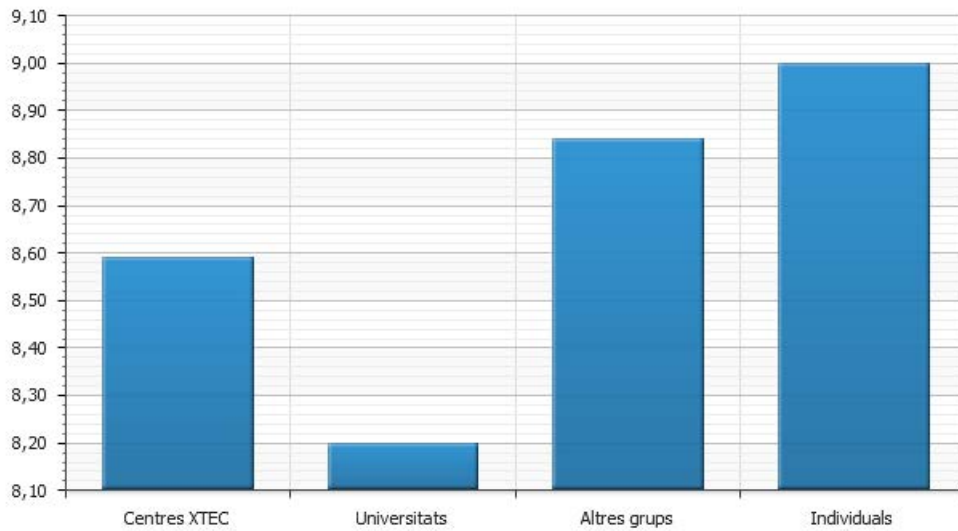

Visites al Parlament (23/03/2015)

Enquestes de valoració

Valoreu la forma de reservar la visita (1-10)

Valoreu l'interès de la visita (1-10)

Valoreu l'explicació de la visita (1- 10)

Valoreu la dinàmica de la visita (1-10)

Valoreu la durada de la visita (1-10)