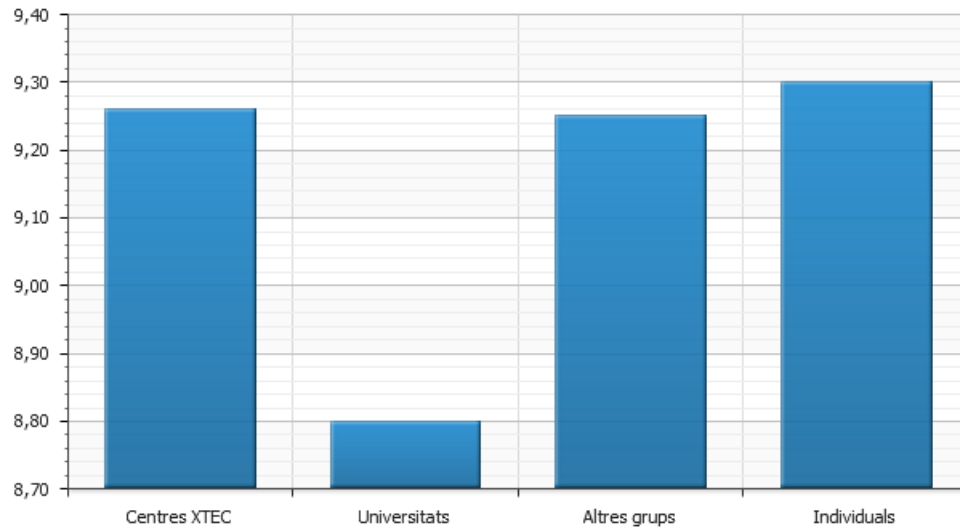

Visites al Parlament (23/03/2015)

Enquestes de valoració

Valoreu la forma de reservar la visita (1-10)

Valoreu l'interès de la visita (1-10)

Valoreu l'explicació de la visita (1- 10)

Valoreu la dinàmica de la visita (1-10)

Valoreu la durada de la visita (1-10)