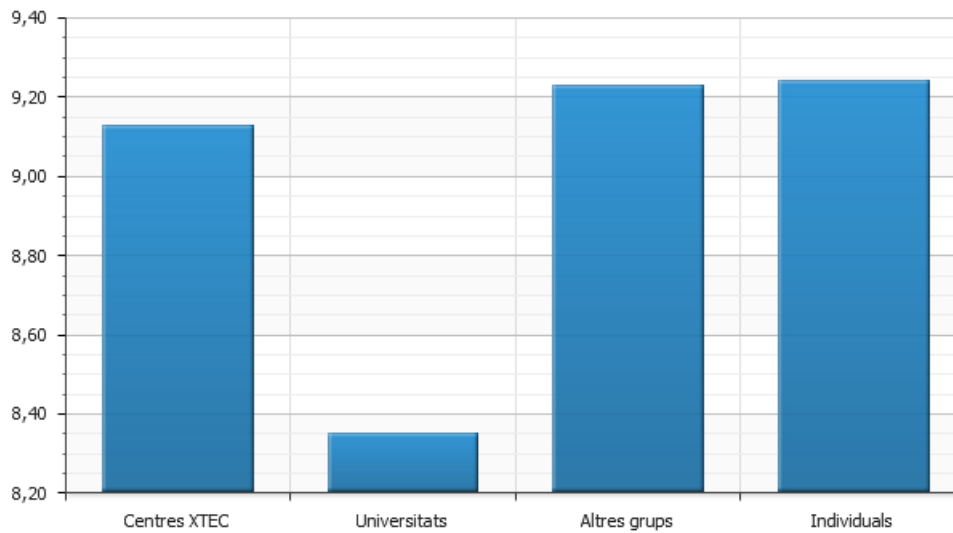

Visites al Parlament (23/03/2015)

Enquestes de valoració

Valoreu la forma de reservar la visita (1-10)

Valoreu l'interès de la visita (1-10)

Valoreu l'explicació de la visita (1- 10)

Valoreu la dinàmica de la visita (1-10)

Valoreu la durada de la visita (1-10)