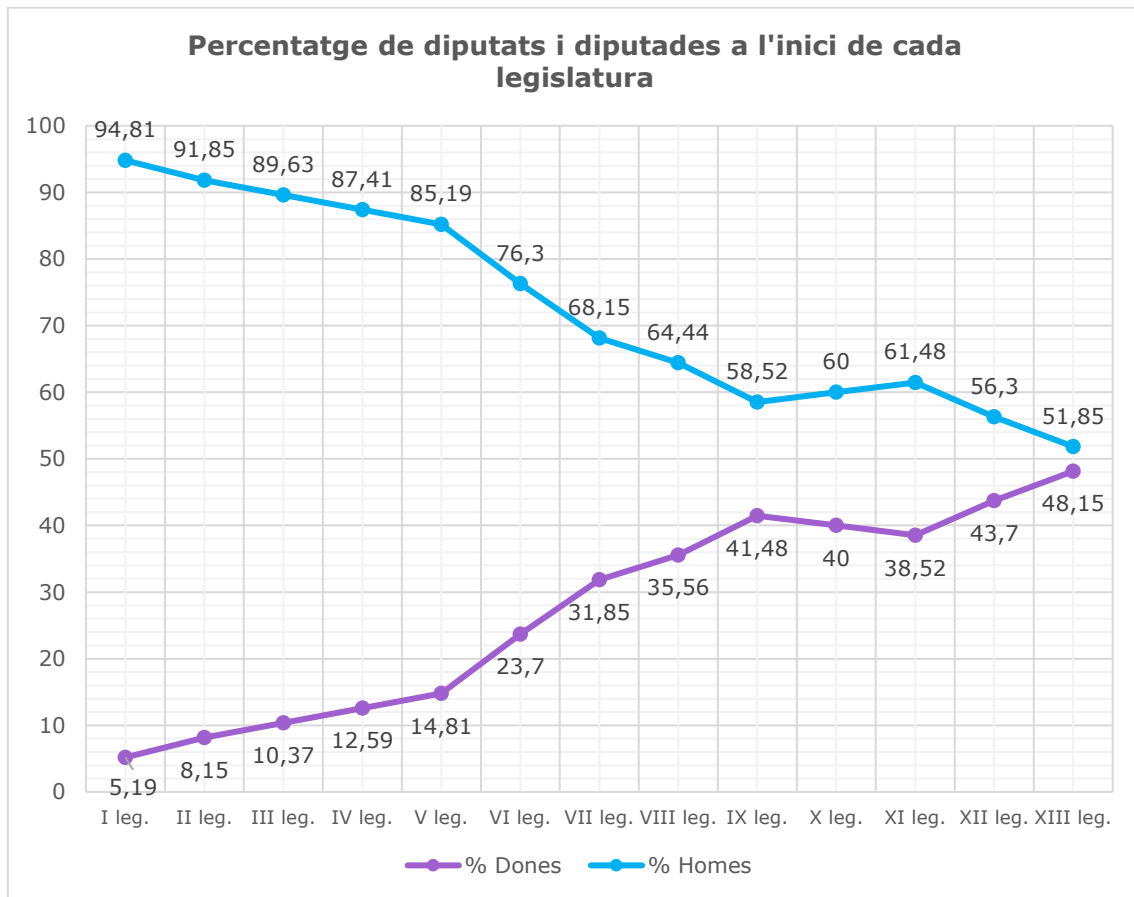

LA DONA AL PARLAMENT DE CATALUNYA

Sumari

Nombre i percentatge de diputats/ades a l'inici de cada legislatura	2
Diputades per grups parlamentaris a l'inici de cada legislatura	4
Diputades per circumscripcions a l'inici de cada legislatura	6
Relació de diputades al Parlament de Catalunya	9
I legislatura (1980-1984)	9
II legislatura (1984-1988)	10
III legislatura (1988-1992)	11
IV legislatura (1992-1995)	12
V legislatura (1995-1999)	13
VI legislatura (1999-2003)	14
VII legislatura (2003-2006)	15
VIII legislatura (2006-2010)	17
IX legislatura (2010-2012)	19
X legislatura (2012-2015)	21
XI legislatura (2015-2017)	23
XII legislatura (2018-2020)	25
XIII legislatura (2021-)	27

Nombre i percentatge de diputats/ades a l'inici de cada legislatura

Legislatura	Dones	%	Homes	%	Increment dones	%
I. 1980-1984	7	5,19	128	94,81	-	-
II. 1984-1988	11	8,15	124	91,85	4	2,96
III. 1988-1992	14	10,37	121	89,63	3	2,22
IV. 1992-1995	17	12,59	118	87,41	3	2,22
V. 1995-1999	20	14,81	115	85,19	3	2,22
VI. 1999-2003	32	23,70	103	76,30	12	8,89
VII. 2003-2006	43	31,85	92	68,15	11	8,15
VIII. 2006-2010	48	35,56	87	64,44	5	3,71
IX. 2010-2012	56	41,48	79	58,52	8	5,93
X. 2012-2015	54	40,00	81	60,00	-2	-1,48
XI. 2015-2017	52	38,52	83	61,48	-2	-1,48
XII. 2018-2020	59	43,70	76	56,30	7	5,18
XIII. 2021-	65	48,15	70	51,85	6	4,45