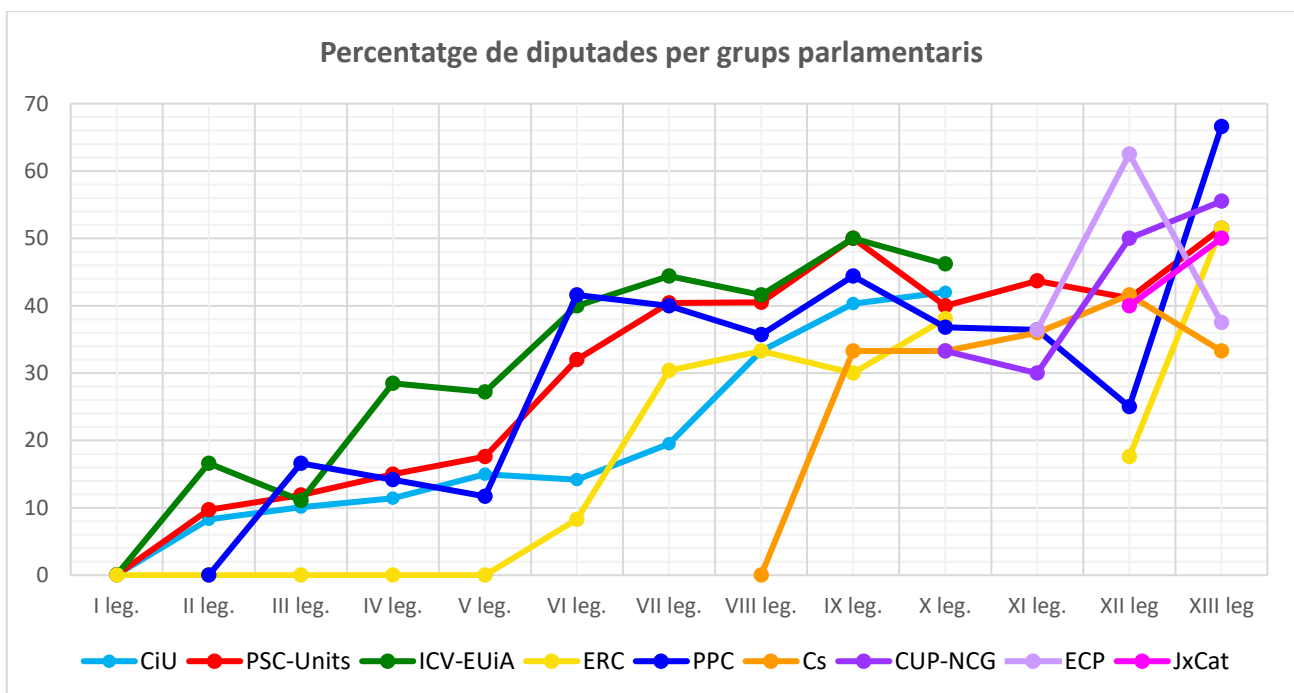

Legislatura	Grup	CiU	PSC-Units	ICV-EUiA	ERC	PPC	Cs	CUP-NCG	ECP	JxCat
XI (2015-2017)	Escons		16			11	25	10	11	
	Dones		7			4	9	3	4	
	%		43,7			36,4	36	30	36,4	
XII (2017-2020)	Escons		17		32	4	36	4	8	34
	Dones		7		16	1	15	2	5	13
	%		41,2		50	25	41,7	50	62,5	38,2
XIII (2021-)	Escons		33		33	3	6	9	8	32
	Dones		17		17	2	2	5	3	16
	%		51,5		51,5	66,6	33,3	55,5	37,5	50