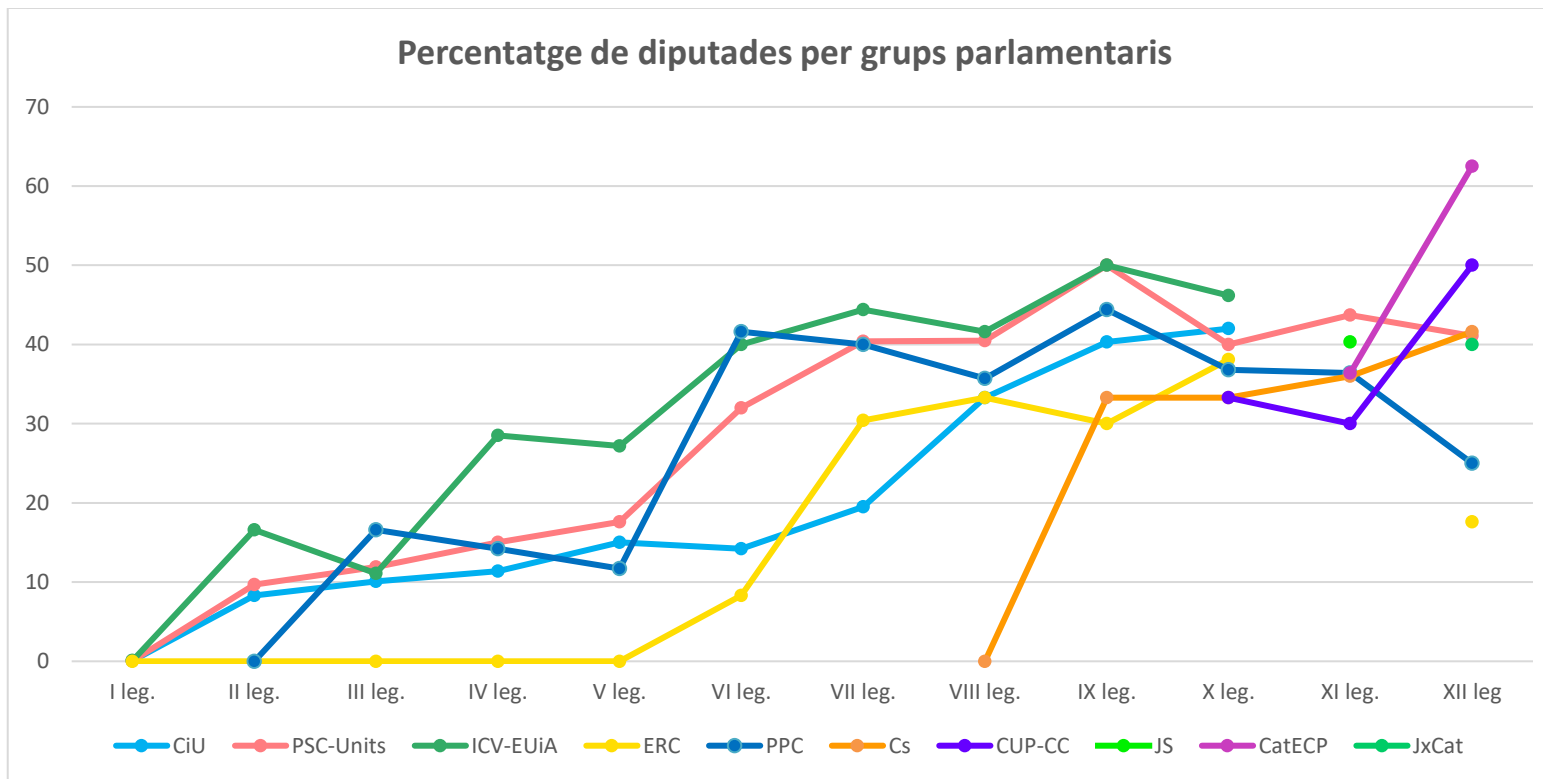

PARLAMENT DE CATALUNYA

Direcció d'Estudis Parlamentaris