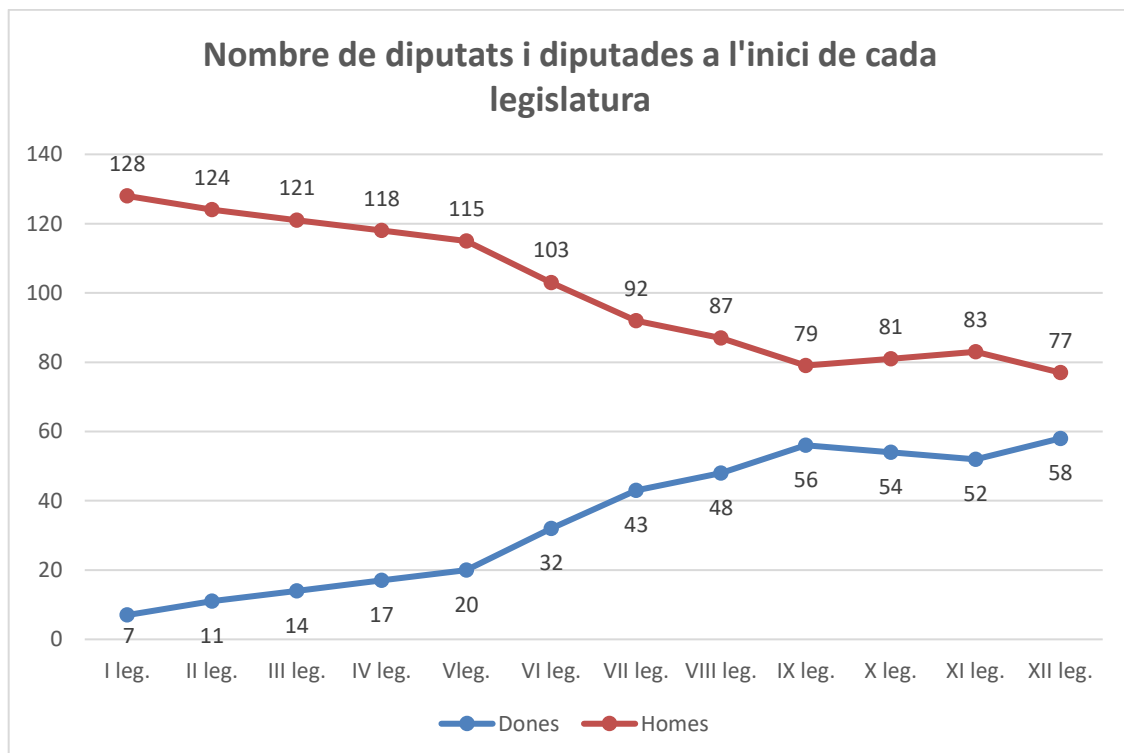

PARLAMENT DE CATALUNYA

Direcció d'Estudis Parlamentaris

Nombre i percentatge de diputats/ades a l'inici de cada legislatura

Legislatura	Dones	%	Homes	%	Increment dones	%
I. 1980-1984	7	5,19	128	94,81	-	-
II. 1984-1988	11	8,15	124	91,85	4	2,96
III. 1988-1992	14	10,37	121	89,63	3	2,22
IV. 1992-1995	17	12,59	118	87,41	3	2,22
V. 1995-1999	20	14,81	115	85,19	3	2,22
VI. 1999-2003	32	23,70	103	76,30	12	8,89
VII. 2003-2006	43	31,85	92	68,15	11	8,15
VIII. 2006-2010	48	35,56	87	64,44	5	3,71
IX. 2010-2012	56	41,48	79	58,52	8	5,93
X. 2012-2015	54	40,00	81	60,00	-2	-1,48
XI. 2015-2017	52	38,52	83	61,48	-2	-1,48
XII. 2018 -	58	42,96	77	57,04	6	4,44

mitjana increment 4,25 3,15%
mitjana increment 2 darreres legislatures 4 2,96%