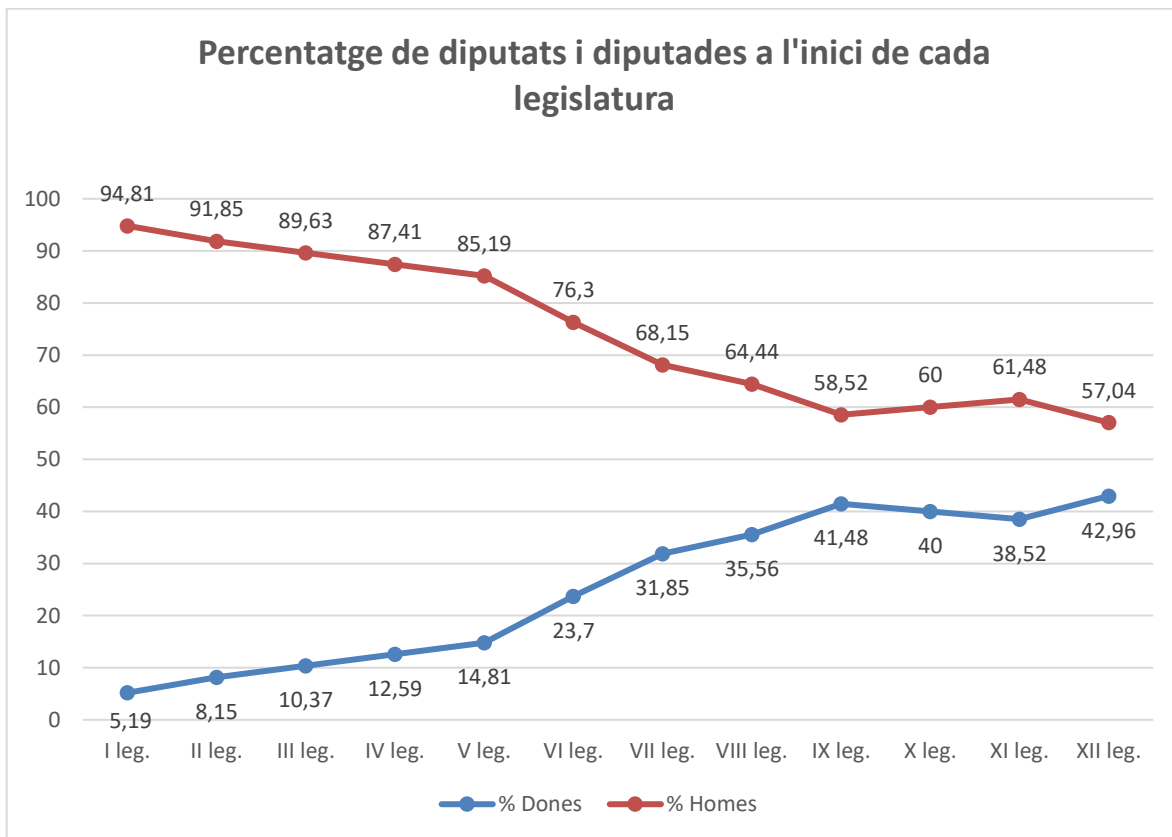

PARLAMENT DE CATALUNYA

Direcció d'Estudis Parlamentaris

LA DONA AL PARLAMENT DE CATALUNYA

PARLAMENT DE CATALUNYA

Direcció d'Estudis Parlamentaris

SUMARI

<i>Nombre i percentatge de diputats/ades a l'inici de cada legislatura</i>	3
<i>Diputades per grups parlamentaris a l'inici de cada legislatura</i>	5
<i>Diputades per circumscripcions a l'inici de cada legislatura</i>	8
<i>Relació de diputades al Parlament de Catalunya per legislatures</i>	10
I legislatura (1980-1984)	10
II legislatura (1984-1988)	11
III legislatura (1988-1992)	12
IV legislatura (1992-1995)	13
V legislatura (1995-1999)	14
VI legislatura (1999-2003)	15
VII legislatura (2003-2006)	16
VIII legislatura (2006-2010)	18
IX legislatura (2010-2012)	20
X legislatura (2012-2015)	22
XI legislatura (2015-2017)	24
XII legislatura (2018 -)	26

PARLAMENT DE CATALUNYA

Direcció d'Estudis Parlamentaris

Nombre i percentatge de diputats/ades a l'inici de cada legislatura

Legislatura	Dones	%	Homes	%	Increment dones	%
I. 1980-1984	7	5,19	128	94,81	-	-
II. 1984-1988	11	8,15	124	91,85	4	2,96
III. 1988-1992	14	10,37	121	89,63	3	2,22
IV. 1992-1995	17	12,59	118	87,41	3	2,22
V. 1995-1999	20	14,81	115	85,19	3	2,22
VI. 1999-2003	32	23,70	103	76,30	12	8,89
VII. 2003-2006	43	31,85	92	68,15	11	8,15
VIII. 2006-2010	48	35,56	87	64,44	5	3,71
IX. 2010-2012	56	41,48	79	58,52	8	5,93
X. 2012-2015	54	40,00	81	60,00	-2	-1,48
XI. 2015-2017	52	38,52	83	61,48	-2	-1,48
XII. 2018 -	58	42,96	77	57,04	6	4,44

mitjana increment 4,25 3,15%
mitjana increment 2 darreres legislatures 4 2,96%

PARLAMENT DE CATALUNYA

Direcció d'Estudis Parlamentaris

PARLAMENT DE CATALUNYA

Direcció d'Estudis Parlamentaris

Diputades per grups parlamentaris a l'inici de cada legislatura