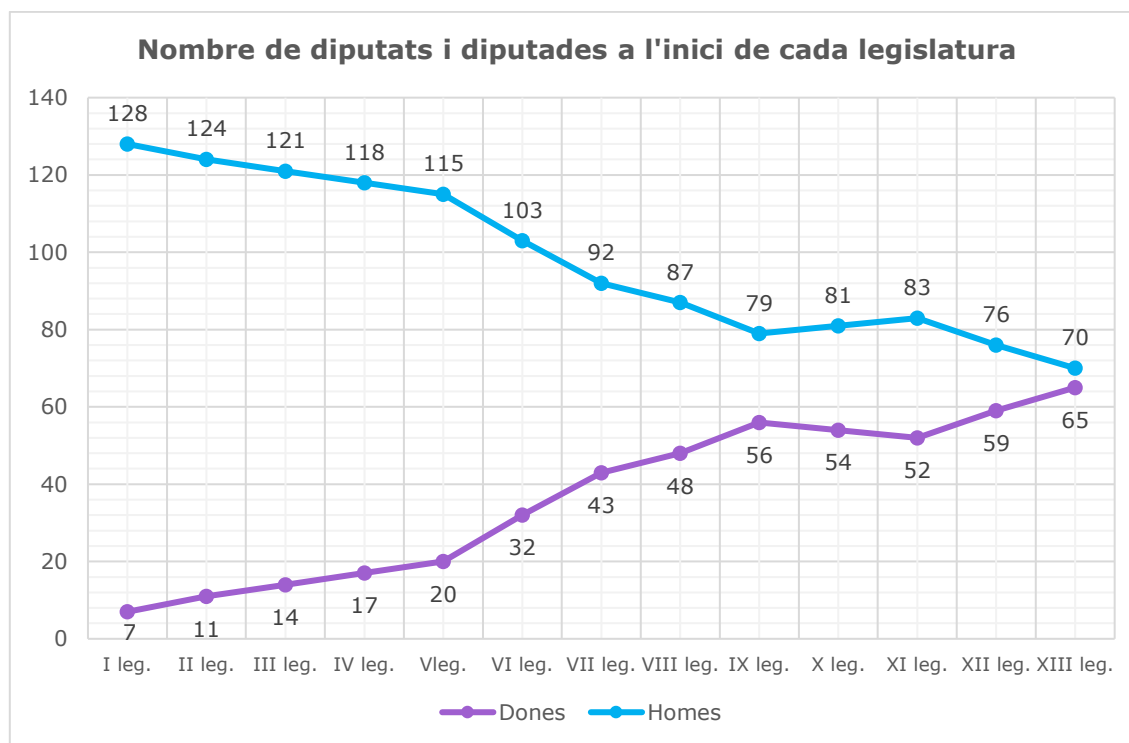

LA DONA AL PARLAMENT DE CATALUNYA

Sumari

Nombre i percentatge de diputats/ades a l'inici de cada legislatura	2
Diputades per grups parlamentaris a l'inici de cada legislatura	4
Diputades per circumscripcions a l'inici de cada legislatura	6
Relació de diputades al Parlament de Catalunya	9
I legislatura (1980-1984)	9
II legislatura (1984-1988)	10
III legislatura (1988-1992)	11
IV legislatura (1992-1995)	12
V legislatura (1995-1999)	13
VI legislatura (1999-2003)	14
VII legislatura (2003-2006)	15
VIII legislatura (2006-2010)	17
IX legislatura (2010-2012)	19
X legislatura (2012-2015)	21
XI legislatura (2015-2017)	23
XII legislatura (2018-2020)	25
XIII legislatura (2021-)	27

Nombre i percentatge de diputats/ades a l'inici de cada legislatura

Legislatura	Dones	%	Homes	%	Increment dones	%
I. 1980-1984	7	5,19	128	94,81	-	-
II. 1984-1988	11	8,15	124	91,85	4	2,96
III. 1988-1992	14	10,37	121	89,63	3	2,22
IV. 1992-1995	17	12,59	118	87,41	3	2,22
V. 1995-1999	20	14,81	115	85,19	3	2,22
VI. 1999-2003	32	23,70	103	76,30	12	8,89
VII. 2003-2006	43	31,85	92	68,15	11	8,15
VIII. 2006-2010	48	35,56	87	64,44	5	3,71
IX. 2010-2012	56	41,48	79	58,52	8	5,93
X. 2012-2015	54	40,00	81	60,00	-2	-1,48
XI. 2015-2017	52	38,52	83	61,48	-2	-1,48
XII. 2018-2020	59	43,70	76	56,30	7	5,18
XIII. 2021-	65	48,15	70	51,85	6	4,45