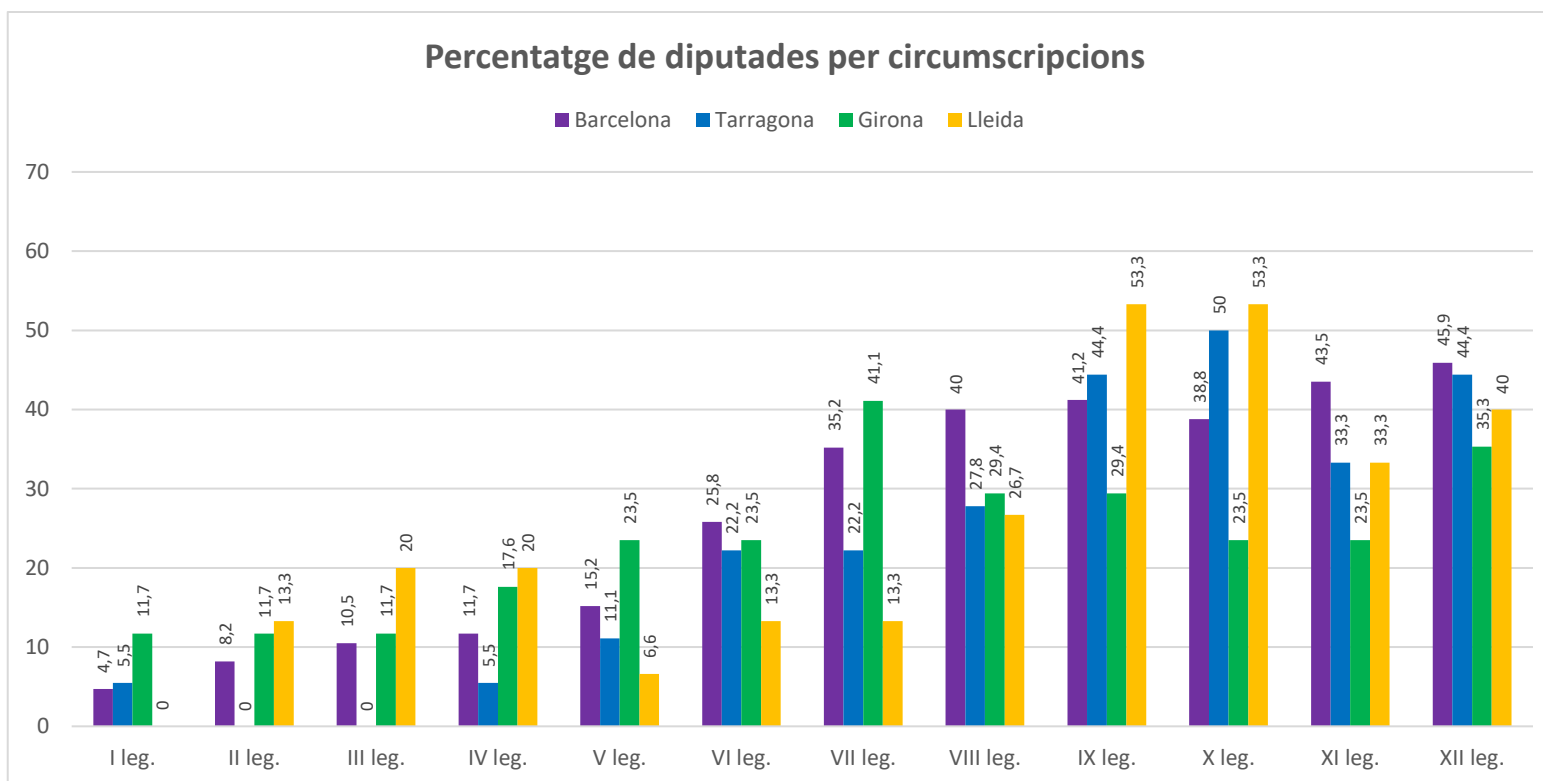

PARLAMENT DE CATALUNYA

Direcció d'Estudis Parlamentaris