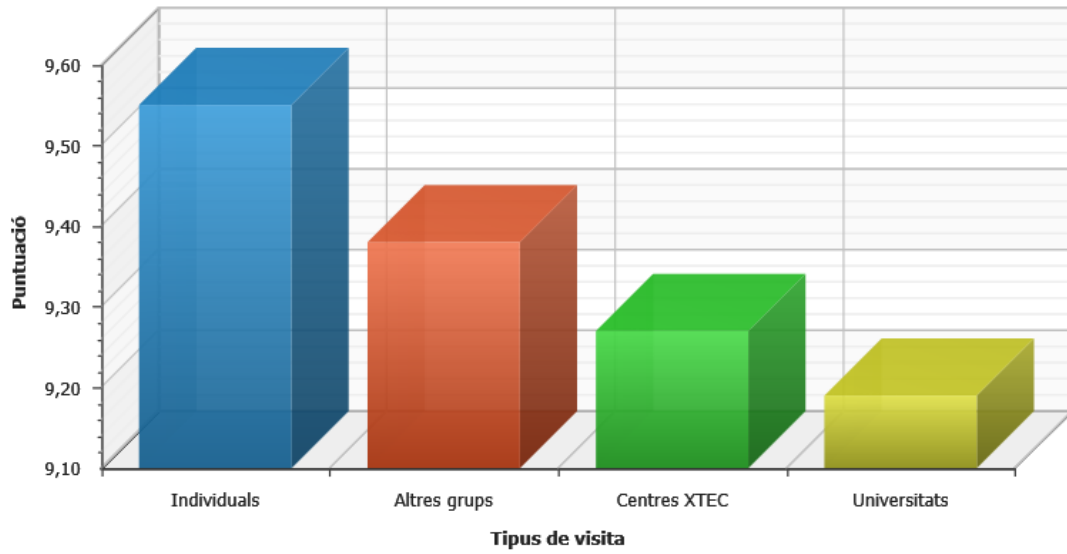

Visites al Parlament (15/01/2017)

Enquestes de valoració

Valoreu la forma de reservar la visita (1-10)

Valoreu l'interès de la visita (1-10)

Valoreu l'explicació de la visita (1- 10)

Valoreu la dinàmica de la visita (1-10)

Valoreu la durada de la visita (1-10)