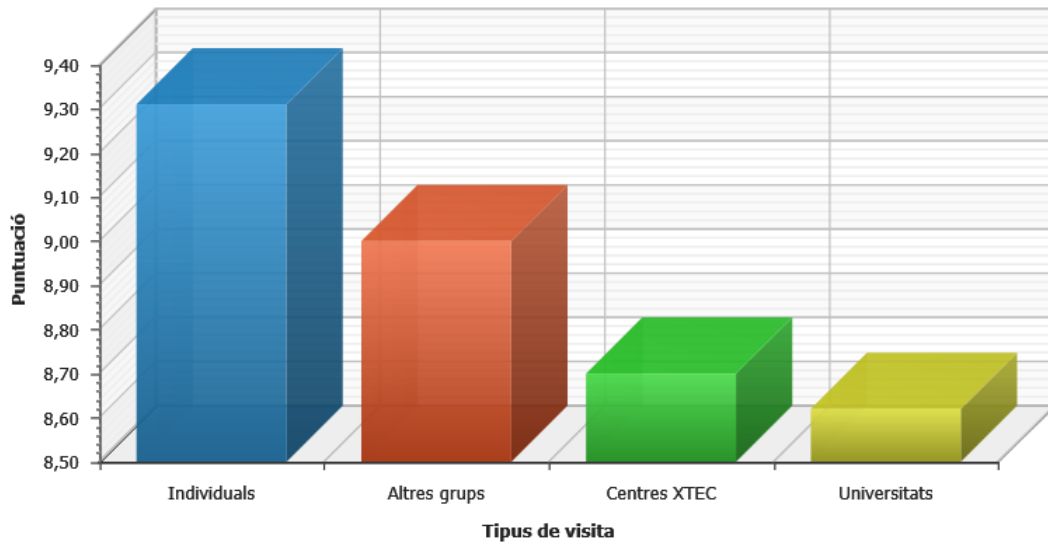

Visites al Parlament (15/01/2017)

Enquestes de valoració

Valoreu la forma de reservar la visita (1-10)

Valoreu l'interès de la visita (1-10)

Valoreu l'explicació de la visita (1- 10)

Valoreu la dinàmica de la visita (1-10)

Valoreu la durada de la visita (1-10)