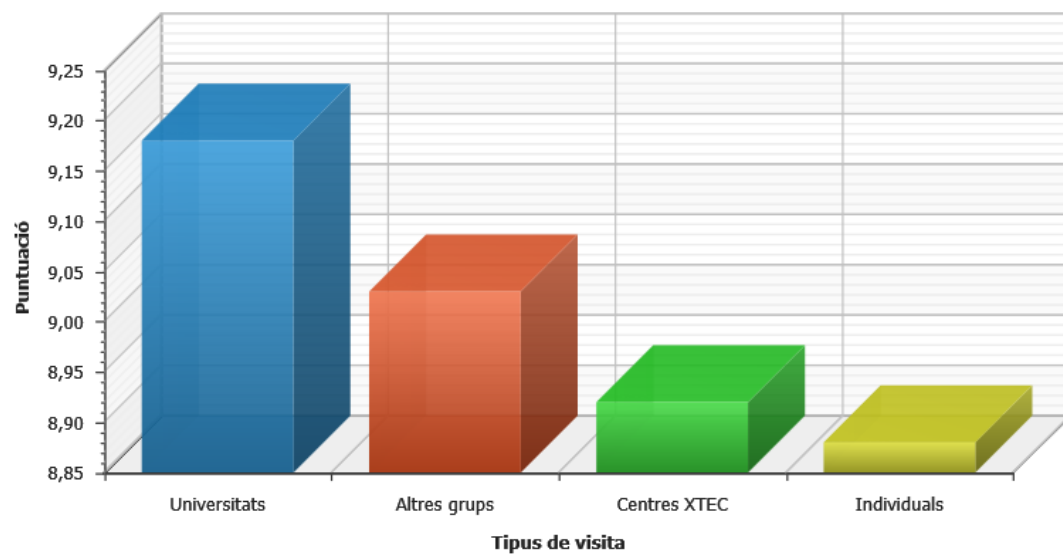

Visites al Parlament (15/01/2017)

Enquestes de valoració

Valoreu la forma de reservar la visita (1-10)

Valoreu l'interès de la visita (1-10)

Valoreu l'explicació de la visita (1- 10)

Valoreu la dinàmica de la visita (1-10)

Valoreu la durada de la visita (1-10)