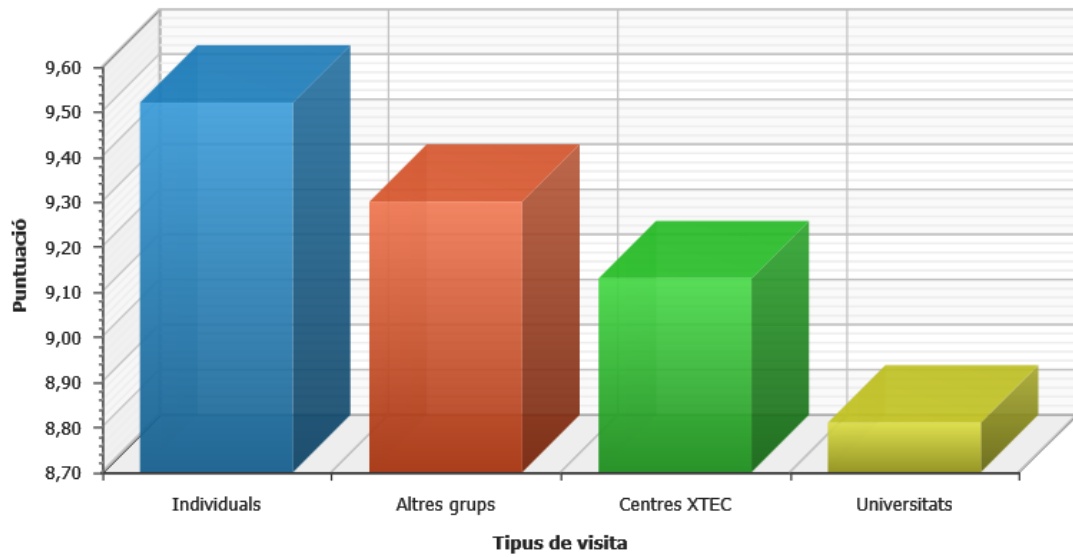

Visites al Parlament (15/01/2017)

Enquestes de valoració

Valoreu la forma de reservar la visita (1-10)

Valoreu l'interès de la visita (1-10)

Valoreu l'explicació de la visita (1- 10)

Valoreu la dinàmica de la visita (1-10)

Valoreu la durada de la visita (1-10)