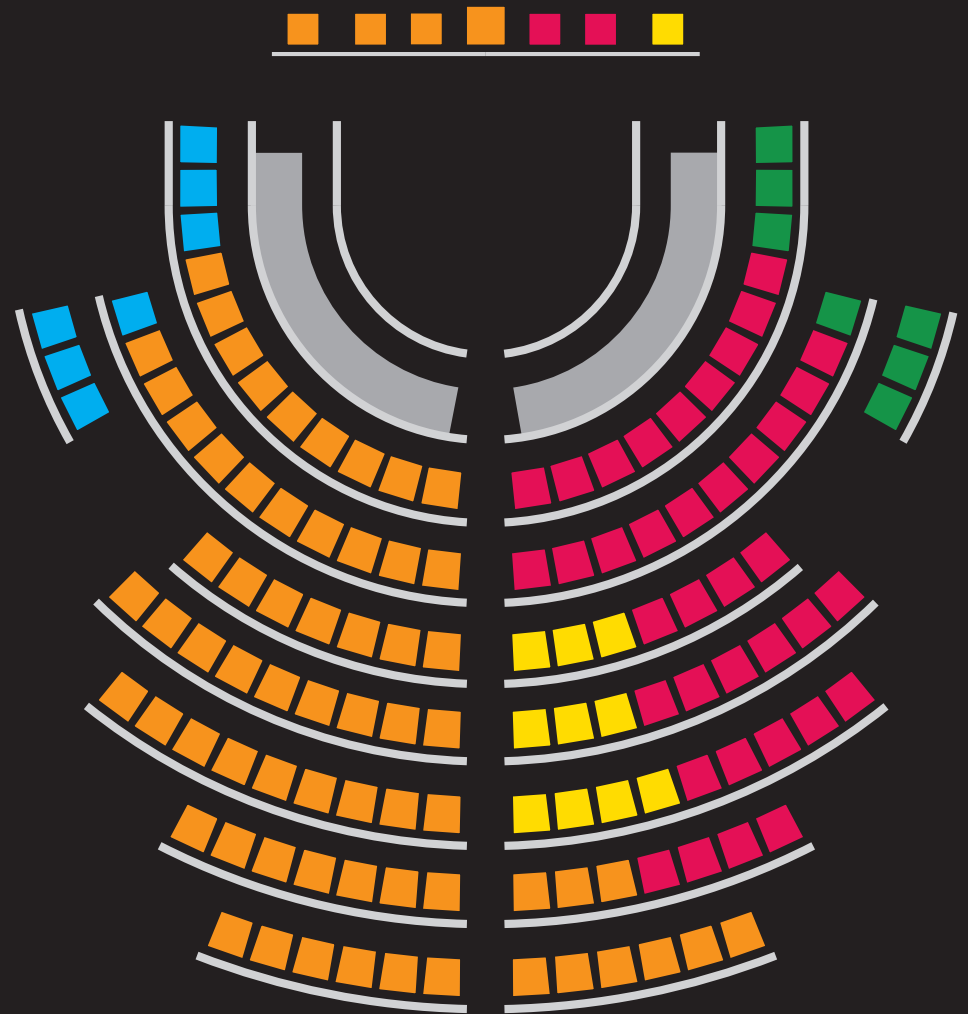

**Distribució d'escons
com a resultat de les
eleccions al Parlament
de Catalunya del
15 de març de 1992**

Grups parlamentaris	Escons a l'inici de la legislatura 3-4-1992	Escons a la fi de la legislatura 25-9-1995
■ Grup parlamentari de Convergència i Unió	70	70
■ Grup Socialista al Parlament de Catalunya	40	40
■ Grup parlamentari d'Esquerra Republicana de Catalunya	11	10
■ Grup parlamentari d'Iniciativa per Catalunya	7	7
■ Grup parlamentari Popular	7	7
■ Grup Mixt	0	1