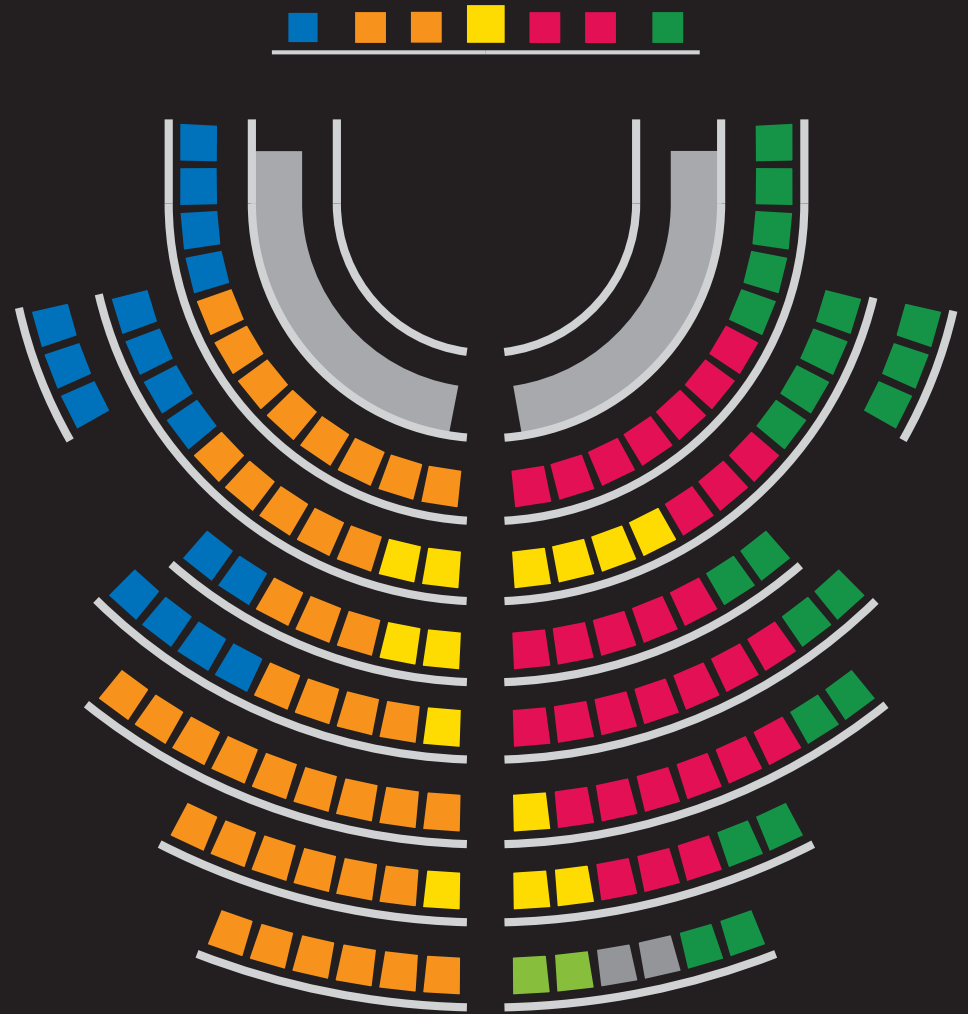

## Distribució d'escons com a resultat de les eleccions al Parlament de Catalunya del 20 de març de 1980

Grups parlamentaris	Escons a l'inici de la legislatura 10-4-1980	Escons a la fi de la legislatura 20-03-1984
Grup parlamentari de Convergència i Unió	43	42
Grup Socialista	33	31
Grup parlamentari del Partit Socialista Unificat de Catalunya	23	20
Grup parlamentari de Centristes	18	8
Grup parlamentari d'Esquerra Republicana	14	13
Grup Andalusista	2	0
Diputats no adscrits	2	-
Grup Mixt	0	16
Escons sense cobrir	-	5